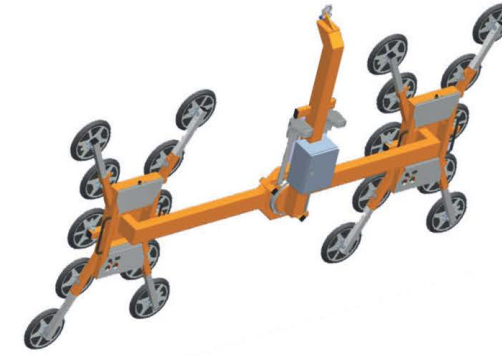

NOMAD 400

400 kg

sklo prevezie,
pretočí, usadí

PRÍSAVKA 2000kg

2000 kg

360°/90°

KP 3000

až 3000 kg

na kameň
a pôrovité materiály

VAHADLO

850/600/450 kg

dosah pod previsom
1,2/1,4/1,9 m

ROBOTICKÁ HLAVA

600 kg

pre zasklievanie cez rám

MATEZ