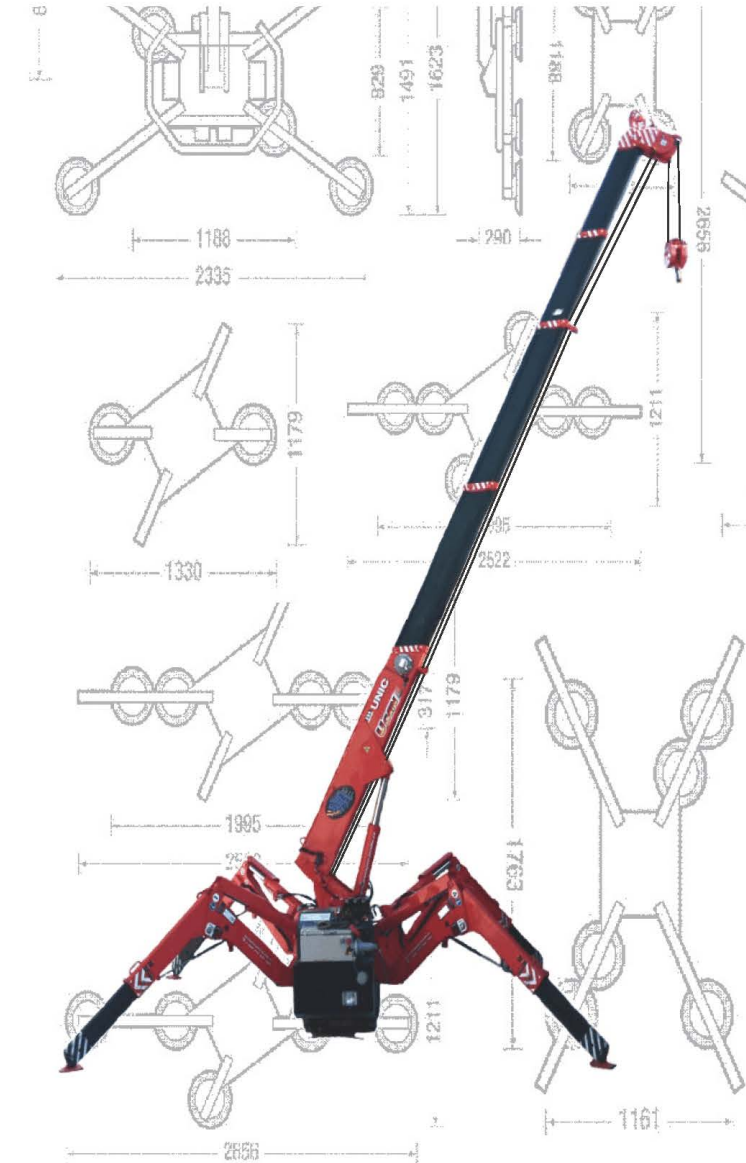

PRÍSAVKY

320 kg *

500 kg *

800 kg

1000 kg

* Môžete použiť aj na oblúkové sklá

KMB

STAVEBNÍ SERVIS SK