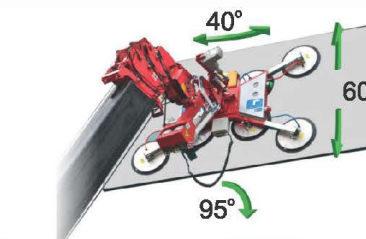

na kameň
a pôrovité materiály

VAHADLO

850/600/450 kg

dosah pod previsom
1,2/1,4/1,9 m

ROBOTICKÁ HLAVA

600 kg

pre zasklievanie cez rám

MATEZ