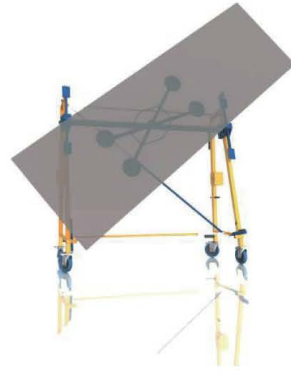

Galvaniho 3972/2A, Bratislava

GPS: 48.178554, 17.170848

DEPO PRAHA:

Tel: +420 732 410 330

www.kmbss.eu

OSCAR 600

600 kg

osa otáčania skla v 3,9 m

NOMAD 400

400 kg

sklo prevezie,
pretočí, usadí

PRÍSAVKA 2000kg

2000 kg

360°/90°

KP 3000

až 3000 kg

na kameň
a pôrovité materiály

VAHADLO

850/600/450 kg

dosah pod previsom
1,2/1,4/1,9 m

ROBOTICKÁ HLAVA

600 kg

pre zasklievanie cez rám

MATEZ